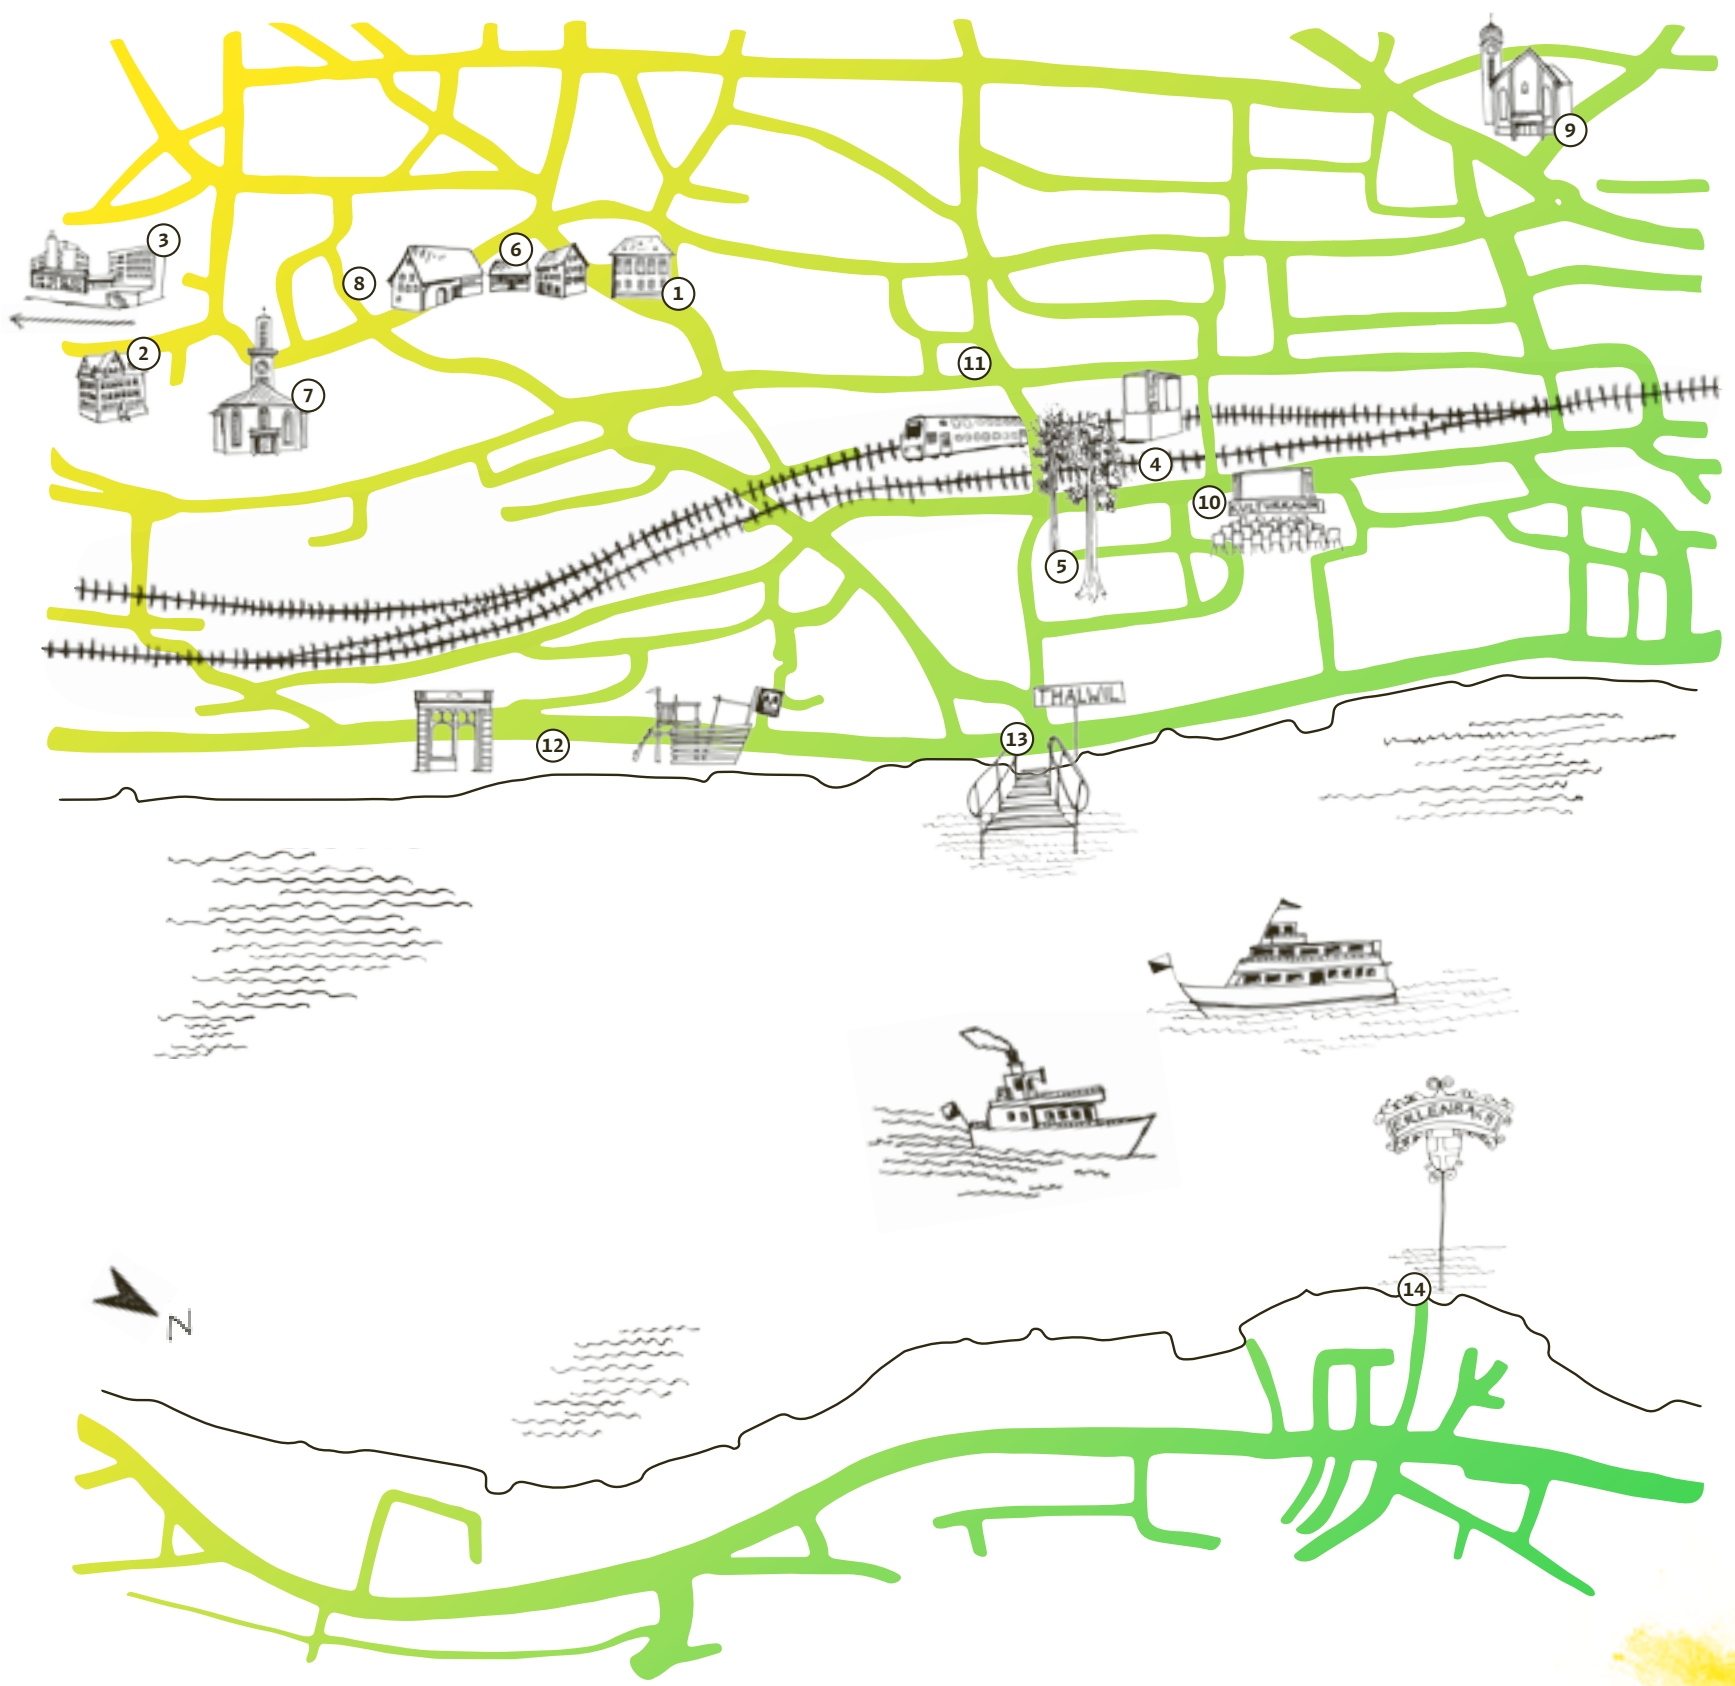

Spielorte

- | | |
|--|--|
| ① Gemeindehaus | ⑨ Katholische Kirche |
| ② Schulhausplatz Öggisbüel | ⑩ Kulturraum |
| ③ Serata <i>Tischenloostrasse 55</i> | ⑪ AXA Thalwil <i>Schwandelstrasse 1</i> |
| ④ Bahnhof | ⑫ Seeanlage Farb <i>beim Blauen Haus</i> |
| ⑤ Thalvie Café & Bar <i>Diana-Park</i> | ⑬ Schiffflände Thalwil |
| ⑥ Pfisterareal | ⑭ Schiffflände Erlenbach |
| ⑦ Reformierte Kirche | ⑮ Hotel Belvoir Rüslikon |
| ⑧ Reformiertes Kirchgemeindehaus | |